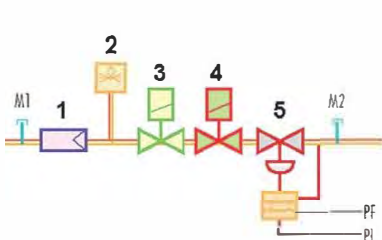

**ГАЗОВЫЕ МУЛЬТИБЛОКИ ПРОПОРЦИОНАЛЬНЫЕ**

**CG**

| Артикул | Наименование |
|---------|--------------|
| 3970587 | CG 120       |
| 3970588 | CG 220       |

Пропорциональные газовые мультиблоки обеспечивают стабильное давление газа перед горелкой и его подачу в зависимости от требуемой мощности. При необходимости и при возникновении аварийной ситуации мультиблок обеспечивает герметичное отключение подачи газа. Мультиблоки используются с газовыми прогрессивными или модуляционными горелками серии Gulliver BS/M и являются их неотъемлемой частью.

**Область применения**

| Модель  | CG 120  | CG 220  |
|---------|---------|---------|
| Артикул | 3970587 | 3970588 |
| BS 2/M  | ◆       |         |
| BS 3/M  |         | ◆       |
| BS 4/M  |         | ◆       |

**Устройство**

- 1 Фильтр
- 2 Реле минимального давления газа
- 3 Предохранительный электромагнитный клапан
- 4 Регулирующий электромагнитный клапан
- 5 Регулятор давления
- PF Штуцер импульса давления в камере сгорания
- PL Штуцер импульса давления воздуха на головке горелки

**Габаритные и присоединительные размеры**

| Наименование | Ø <sub>i</sub> | Ø <sub>o</sub> | X мм | Y мм | W мм | Z мм | V мм |
|--------------|----------------|----------------|------|------|------|------|------|
| CG 120       | 3/4"           | Фланец В       | 260  | 143  | 51   | 70   | 54   |
| CG 220       | 3/4"           | Фланец С       | 290  | 159  | 51   | 87   | 60   |