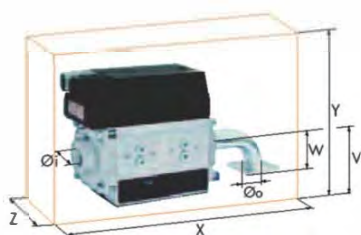

Габаритные и присоединительные размеры

Наименование	Ø_i	Ø_o	X мм	Y мм	W мм	Z мм	V мм
CG 120	3/4"	Фланец В	260	143	51	70	54
CG 220	3/4"	Фланец С	290	159	51	87	60