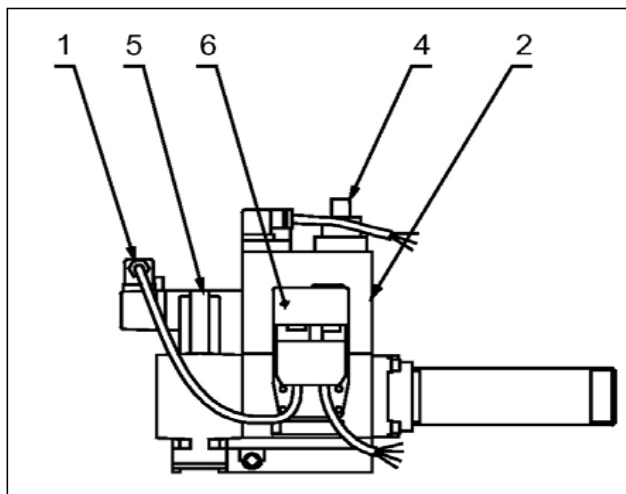

Газовая арматура

MBD 415-420

Импортер
в Республику Беларусь
8 (029) 11 915 11 INFO@SMARTFLAM.BY

Артикул	Модель	Артикул	Модель
3970180	MBD 415	3970183	MBD/2 415
3970081	MBD 420	3970184	MBD/2 420
3970182	MBD 420 CTD	3970185	MBD/2 420 CTD

MBD 415
3970180

MBD 420
3970181

MBD 420 CTD
3970182

MBD/2 415
3970183

MBD/2 420
3970184

MBD/2 420 CTD
3970185

№	Арт.	• 3970180	• 3970181	• 3970182	• 3970183	• 3970184	• 3970185	Наименование
1	3012196	•	•	•	•	•	•	Прессостат
2	3008530	•						Соленоид 1-ой ступени
2	3012882		•	•				Соленоид 1-ой ступени
2	3012821				•			Соленоид 1-ой ступени
2	3012822					•	•	Соленоид 1-ой ступени
3	3012823				•			Соленоид 2-ой ступени
3	3012824					•	•	Соленоид 2-ой ступени
4	3008524	•			•			Гидравлический замедлитель
4	3012826		•	•	•	•	•	Гидравлический замедлитель
5	3012827	•	•	•	•	•	•	Картридж фильтра
6	3012220			•			•	Блок контроля герметичности