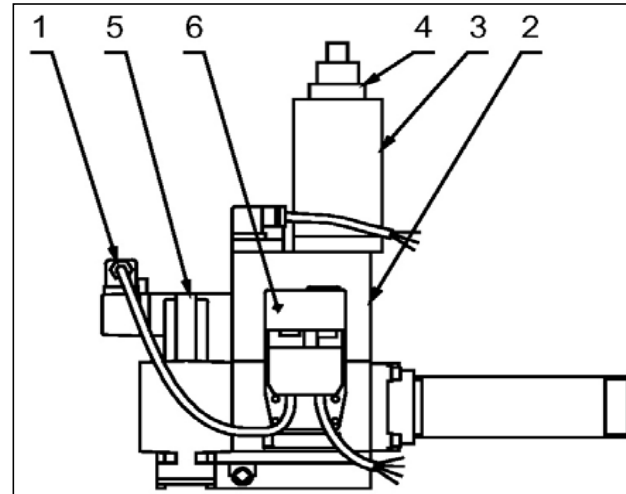

Газовая арматура

MBD 415-420

Импортер
в Республику Беларусь
8 (029) 11 915 11 INFO@SMARTFLAM.BY

Артикул	Модель	Артикул	Модель
3970180	MBD 415	3970183	MBD/2 415
3970081	MBD 420	3970184	MBD/2 420
3970182	MBD 420 CTD	3970185	MBD/2 420 CTD

MBD 415
3970180

MBD 420
3970181

MBD 420 CTD
3970182

MBD/2 415
3970183

MBD/2 420
3970184

MBD/2 420 CTD
3970185

№	Арт.	• 3970180	• 3970181	• 3970182	• 3970183	• 3970184	• 3970185	Наименование
1	3012196	•	•	•	•	•	•	Прессостат
2	3008530	•						Соленоид 1-ой ступени
2	3012882		•	•				Соленоид 1-ой ступени
2	3012821				•			Соленоид 1-ой ступени
2	3012822					•	•	Соленоид 1-ой ступени
3	3012823				•			Соленоид 2-ой ступени
3	3012824					•	•	Соленоид 2-ой ступени
4	3008524	•			•			Гидравлический замедлитель
4	3012826		•	•	•	•	•	Гидравлический замедлитель
5	3012827	•	•	•	•	•	•	Картридж фильтра
6	3012220			•			•	Блок контроля герметичности