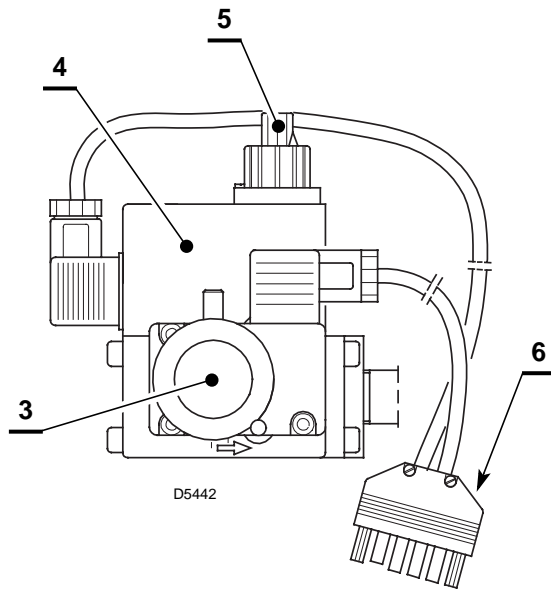

Газовая арматура

MBD 403-415

Импортер
в Республику Беларусь
8 (029) 11 915 11 INFO@SMARTFLAM.BY

Артикул	Модель	Артикул	Модель
3970074	MBDLE 403 B01	3970069	MBDLE 407 B01
3970080	MBDLE 403 B01	3970076	MBDLE 407 B01
3970085	MBDLE 403 B01	3970082	MBDLE 407 B01
3970099	MBDLE 403 B01	3970088	MBDLE 407 B01
3970518	MBDLE 403 B01		
3970519	MBDLE 403 B01	3970077	MBDLE 410 B01
3970522	MBDLE 403 B01	3970083	MBDLE 410 B01
		3970092	MBDLE 410 B01
3970075	MBDLE 405 B01		
3970081	MBDLE 405 B01	3970093	MBDLE 412 B01
3970086	MBDLE 405 B01		
3970087	MBDLE 405 B01	3970581	MBDLE 415 B01

MBDLE 403 B01
3970074
3970099

D5441

MBDLE 405 B01
3970075

MBDLE 407 B01
3970076

MBDLE 410 B01
3970077

D5443

MBDLE 412 B01
3970093

D5445