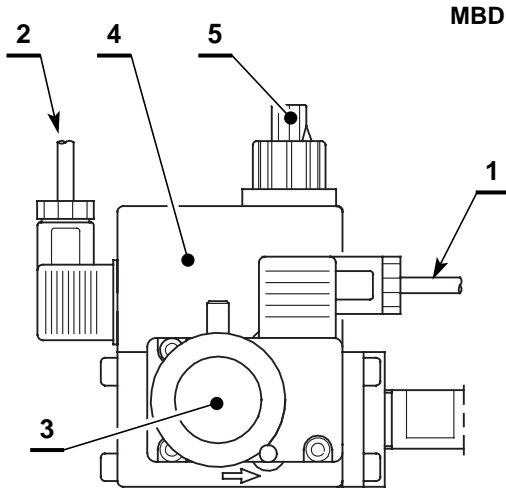

Газовая арматура

MBD 403-415

Импортер
в Республику Беларусь
8 (029) 11 915 11 INFO@SMARTFLAM.BY

Артикул	Модель	Артикул	Модель
3970074	MBDLE 403 B01	3970069	MBDLE 407 B01
3970080	MBDLE 403 B01	3970076	MBDLE 407 B01
3970085	MBDLE 403 B01	3970082	MBDLE 407 B01
3970099	MBDLE 403 B01	3970088	MBDLE 407 B01
3970518	MBDLE 403 B01		
3970519	MBDLE 403 B01	3970077	MBDLE 410 B01
3970522	MBDLE 403 B01	3970083	MBDLE 410 B01
		3970092	MBDLE 410 B01
3970075	MBDLE 405 B01		
3970081	MBDLE 405 B01	3970093	MBDLE 412 B01
3970086	MBDLE 405 B01		
3970087	MBDLE 405 B01	3970581	MBDLE 415 B01