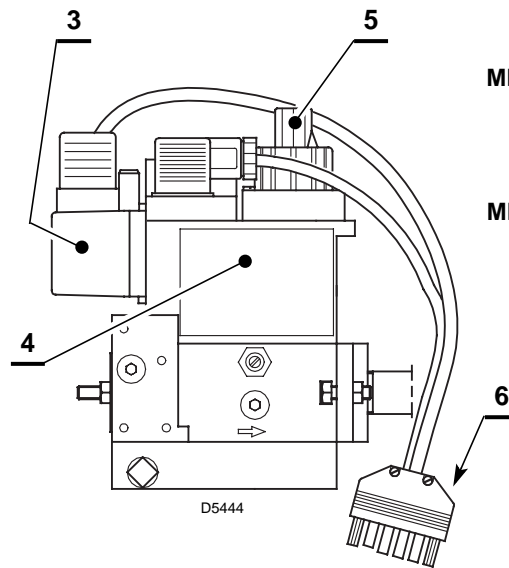

Газовая арматура

MBD 403-415

Импортер
в Республику Беларусь
8 (029) 11 915 11 INFO@SMARTFLAM.BY

Артикул	Модель	Артикул	Модель
3970074	MBDLE 403 B01	3970069	MBDLE 407 B01
3970080	MBDLE 403 B01	3970076	MBDLE 407 B01
3970085	MBDLE 403 B01	3970082	MBDLE 407 B01
3970099	MBDLE 403 B01	3970088	MBDLE 407 B01
3970518	MBDLE 403 B01		
3970519	MBDLE 403 B01	3970077	MBDLE 410 B01
3970522	MBDLE 403 B01	3970083	MBDLE 410 B01
		3970092	MBDLE 410 B01
3970075	MBDLE 405 B01		
3970081	MBDLE 405 B01	3970093	MBDLE 412 B01
3970086	MBDLE 405 B01		
3970087	MBDLE 405 B01	3970581	MBDLE 415 B01

MBDLE 403 B01
3970074
3970099

D5441

MBDLE 405 B01
3970075

MBDLE 407 B01
3970076

MBDLE 410 B01
3970077

D5443

MBDLE 412 B01
3970093

D5445

MBDLE 403 B01
3970080
3970085
3970518
3970519
3970522

D5442

MBDLE 405 B01
3970081
3970086
3970087

MBDLE 407 B01
3970069
3970082
3970088

MBDLE 410 B01
3970083
3970092

D5444

MBDLE 415 B01
3970581

D4053