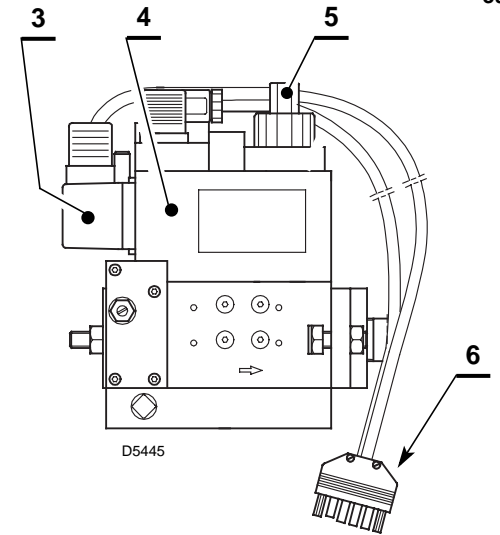

Газовая арматура

MBD 403-415

Импортер
в Республику Беларусь
8 (029) 11 915 11 INFO@SMARTFLAM.BY

Артикул	Модель	Артикул	Модель
3970074	MBDLE 403 B01	3970069	MBDLE 407 B01
3970080	MBDLE 403 B01	3970076	MBDLE 407 B01
3970085	MBDLE 403 B01	3970082	MBDLE 407 B01
3970099	MBDLE 403 B01	3970088	MBDLE 407 B01
3970518	MBDLE 403 B01		
3970519	MBDLE 403 B01	3970077	MBDLE 410 B01
3970522	MBDLE 403 B01	3970083	MBDLE 410 B01
		3970092	MBDLE 410 B01
3970075	MBDLE 405 B01		
3970081	MBDLE 405 B01	3970093	MBDLE 412 B01
3970086	MBDLE 405 B01		
3970087	MBDLE 405 B01	3970581	MBDLE 415 B01

MBDLE 403 B01
3970074
3970099

D5441

MBDLE 405 B01
3970075

MBDLE 407 B01
3970076

MBDLE 410 B01
3970077

D5443

MBDLE 412 B01
3970093

D5445