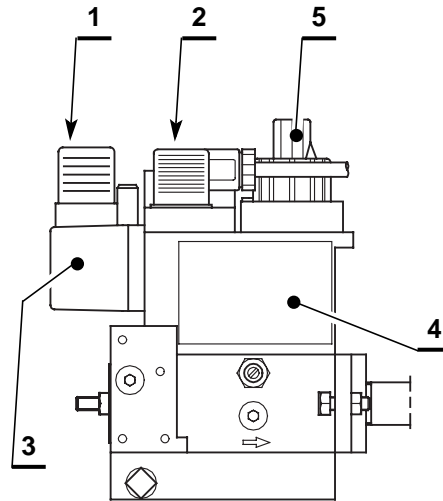

MBDLE 405 B01
3970075

MBDLE 407 B01
3970076

MBDLE 410 B01
3970077

D5443