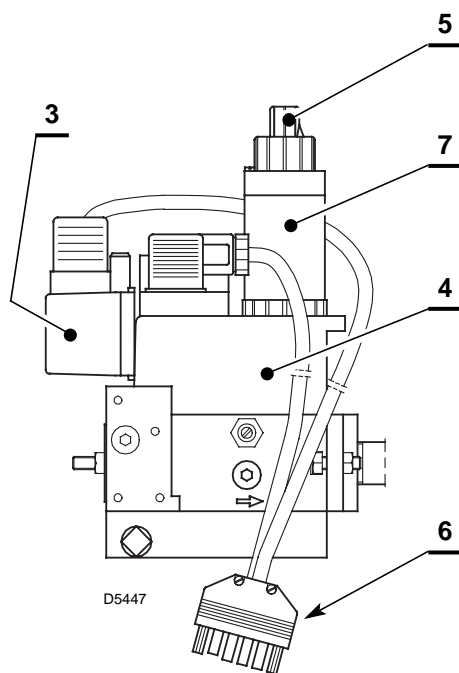

Газовая арматура

MBD 405/2-415/2

Импортер
в Республику Беларусь
8 (029) 11 915 11 INFO@SMARTFLAM.BY

Артикул	Модель	Артикул	Модель
3970078	MBZRDLE 405 B01	3970072	MBZRDLE 410 B01
3970089	MBZRDLE 405 B01	3970079	MBZRDLE 410 B01
3970090	MBZRDLE 405 B01	3970094	MBZRDLE 410 B01
3970046	MBZRDLE 407 B01	3970095	MBZRDLE 412 B01
3970070	MBZRDLE 407 B01		
3970071	MBZRDLE 407 B01	3970583	MBZRDLE 415 B01
3970091	MBZRDLE 407 B01		

D5446

MBZRDLE 405 B01
3970078

MBZRDLE 407 B01
3970046

MBZRDLE 410 B01
3970079

D5447

MBZRDLE 405 B01
3970089
3970090

MBZRDLE 407 B01
3970070
3970071
3970091

MBZRDLE 410 B01
3970072
3970094

D5448

MBZRDLE 412 B01
3970095

D4480

MBZRDLE 415 B01
3970583

№	Арт.	3970046	3970070	3970071	3970072	3970078	3970079	3970089	3970090	3970091	3970094	3970095	3970583	Наименование
1	3008518					•								Штекер
1	3008519	•					•							Штекер
2	3008520	•					•							Штекер
3	3012196	•	•	•	•	•	•	•	•	•	•	•	•	Пресостат
4	3008529	•	•	•		•		•	•	•				Соленоид 1-ой ступени
4	3008527				•		•				•	•	•	Соленоид 1-ой ступени
5	3008524	•	•	•	•	•	•	•	•	•	•	•	•	Гидравлический замедлитель
6	3008523	•	•	•	•			•	•	•	•	•	•	Штекер
7	3008528	•	•			•		•	•	•				Соленоид 2-ой ступени
7	3008526				•		•				•	•	•	Соленоид 2-ой ступени