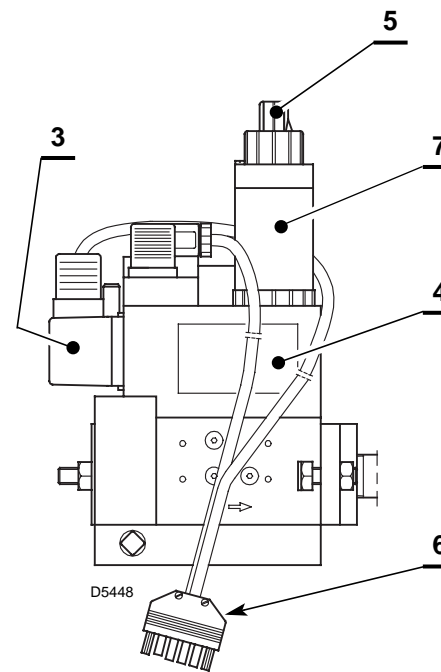

Газовая арматура

MBD 405/2-415/2

Импортер
в Республику Беларусь
8 (029) 11 915 11 INFO@SMARTFLAM.BY

Артикул	Модель	Артикул	Модель
3970078	MBZRDLE 405 B01	3970072	MBZRDLE 410 B01
3970089	MBZRDLE 405 B01	3970079	MBZRDLE 410 B01
3970090	MBZRDLE 405 B01	3970094	MBZRDLE 410 B01
3970046	MBZRDLE 407 B01	3970095	MBZRDLE 412 B01
3970070	MBZRDLE 407 B01		
3970071	MBZRDLE 407 B01	3970583	MBZRDLE 415 B01
3970091	MBZRDLE 407 B01		

D5446

MBZRDLE 405 B01
3970078

MBZRDLE 407 B01
3970046

MBZRDLE 410 B01
3970079

D5447

MBZRDLE 405 B01
3970089
3970090

MBZRDLE 407 B01
3970070
3970071
3970091

MBZRDLE 410 B01
3970072
3970094

D5448

MBZRDLE 412 B01
3970095

D4480

MBZRDLE 415 B01
3970583

№	Арт.	3970046	3970070	3970071	3970072	3970078	3970079	3970089	3970090	3970091	3970094	3970095	3970583	Наименование
1	3008518					•								Штекер
1	3008519	•					•							Штекер
2	3008520	•					•							Штекер
3	3012196	•	•	•	•	•	•	•	•	•	•	•	•	Пресостат
4	3008529	•	•	•		•		•	•	•				Соленоид 1-ой ступени
4	3008527				•		•				•	•	•	Соленоид 1-ой ступени
5	3008524	•	•	•	•	•	•	•	•	•	•	•	•	Гидравлический замедлитель
6	3008523	•	•	•	•			•	•	•	•	•	•	Штекер
7	3008528	•	•			•		•	•	•				Соленоид 2-ой ступени
7	3008526				•		•				•	•	•	Соленоид 2-ой ступени