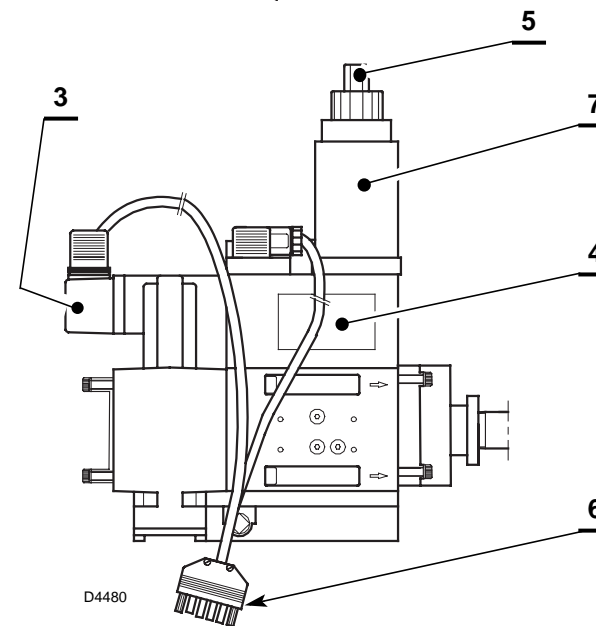

Газовая арматура

MBD 405/2-415/2

Импортер
в Республику Беларусь
8 (029) 11 915 11 INFO@SMARTFLAM.BY

Артикул	Модель	Артикул	Модель
3970078	MBZRDLE 405 B01	3970072	MBZRDLE 410 B01
3970089	MBZRDLE 405 B01	3970079	MBZRDLE 410 B01
3970090	MBZRDLE 405 B01	3970094	MBZRDLE 410 B01
3970046	MBZRDLE 407 B01	3970095	MBZRDLE 412 B01
3970070	MBZRDLE 407 B01		
3970071	MBZRDLE 407 B01	3970583	MBZRDLE 415 B01
3970091	MBZRDLE 407 B01		

D5446

MBZRDLE 405 B01
3970078

MBZRDLE 407 B01
3970046

MBZRDLE 410 B01
3970079

D5447

MBZRDLE 405 B01
3970089
3970090

MBZRDLE 407 B01
3970070
3970071
3970091

MBZRDLE 410 B01
3970072
3970094

D5448

MBZRDLE 412 B01
3970095

D4480

MBZRDLE 415 B01
3970583

№	Арт.	3970046	3970070	3970071	3970072	3970078	3970079	3970089	3970090	3970091	3970094	3970095	3970583	Наименование
1	3008518					•								Штекер
1	3008519	•					•							Штекер
2	3008520	•					•							Штекер
3	3012196	•	•	•	•	•	•	•	•	•	•	•	•	Пресостат
4	3008529	•	•	•		•		•	•	•				Соленоид 1-ой ступени
4	3008527				•		•				•	•	•	Соленоид 1-ой ступени
5	3008524	•	•	•	•	•	•	•	•	•	•	•	•	Гидравлический замедлитель
6	3008523	•	•	•	•			•	•	•	•	•	•	Штекер
7	3008528	•	•			•		•	•	•				Соленоид 2-ой ступени
7	3008526				•		•				•	•	•	Соленоид 2-ой ступени