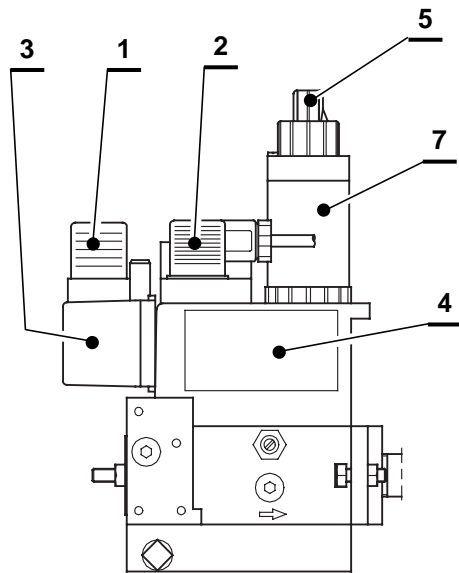

Газовая арматура

MBD 405/2-415/2

Импортер
в Республику Беларусь
8 (029) 11 915 11 INFO@SMARTFLAM.BY

Артикул	Модель	Артикул	Модель
3970078	MBZRDLE 405 B01	3970072	MBZRDLE 410 B01
3970089	MBZRDLE 405 B01	3970079	MBZRDLE 410 B01
3970090	MBZRDLE 405 B01	3970094	MBZRDLE 410 B01
3970046	MBZRDLE 407 B01	3970095	MBZRDLE 412 B01
3970070	MBZRDLE 407 B01		
3970071	MBZRDLE 407 B01	3970583	MBZRDLE 415 B01
3970091	MBZRDLE 407 B01		

D5446

MBZRDLE 405 B01
3970078

MBZRDLE 407 B01
3970046

MBZRDLE 410 B01
3970079

D5447

MBZRDLE 405 B01
3970089
3970090

MBZRDLE 407 B01
3970070
3970071
3970091

MBZRDLE 410 B01
3970072
3970094

D5448

MBZRDLE 412 B01
3970095

D4480

MBZRDLE 415 B01
3970583

№	Арт.	3970046	3970070	3970071	3970072	3970078	3970079	3970089	3970090	3970091	3970094	3970095	3970583	Наименование
1	3008518					•								Штекер
1	3008519	•					•							Штекер
2	3008520	•					•							Штекер
3	3012196	•	•	•	•	•	•	•	•	•	•	•	•	Пресостат
4	3008529	•	•	•		•		•	•	•				Соленоид 1-ой ступени
4	3008527				•		•				•	•	•	Соленоид 1-ой ступени
5	3008524	•	•	•	•	•	•	•	•	•	•	•	•	Гидравлический замедлитель
6	3008523	•	•	•	•			•	•	•	•	•	•	Штекер
7	3008528	•	•			•		•	•	•				Соленоид 2-ой ступени
7	3008526				•		•				•	•	•	Соленоид 2-ой ступени