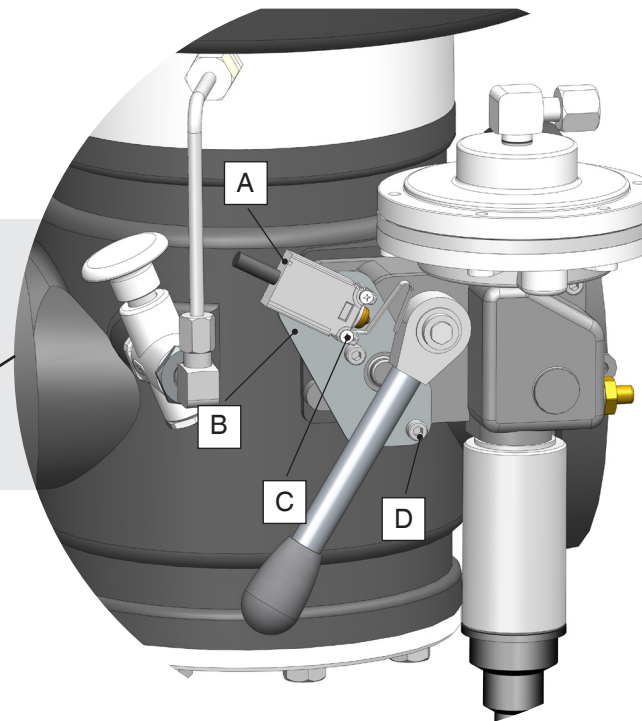

# КОНЦЕВОЙ ВЫКЛЮЧАТЕЛЬ (ГЕРМЕТИЧЕСКИ ЗАКРЫТЫЙ КОНТАКТ)

## ДЕТАЛЬНОЕ ИЗОБРАЖЕНИЕ КОНЦЕВОЙ ВЫКЛЮЧАТЕЛЬ 288378

**DUNGS®**  
Combustion Controls

Механический коммутатор для распознавания открытого/закрытого положения SAV. Он действует на возвратный рычаг. Датчик соответствует ATEX II 2GD Ex d IIC.