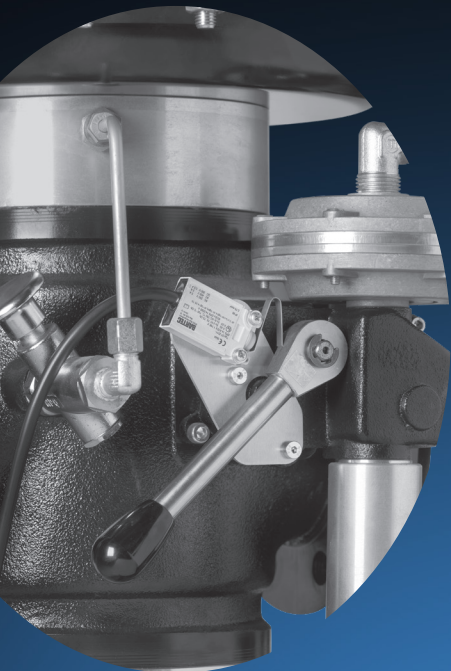

КОНЦЕВОЙ ВЫКЛЮЧАТЕЛЬ (ГЕРМЕТИЧЕСКИ ЗАКРЫТЫЙ КОНТАКТ)

DUNGS®
Combustion Controls

ТЕХНИЧЕСКИЕ ХАРАКТЕРИСТИКИ КОНЦЕВОГО ВЫКЛЮЧАТЕЛЯ:

Сертификация ATEX	Ex II 2G Ex d IIC T6, T5 Gb/Ex II 2D Ex tb IIIC T80 °C, T95 °C Db EPS 14 ATEX 1 766 X		
Сертификация IECEx	Ex d IIC T6, T5 Gb/Ex tb IIIC T80 °C, T95 °C Db IECEx EPS 14.0092 X		
Рабочая температура	От -20 °C до +60 °C		
Степень защиты	IP 66 (IEC/EN 60529)		
Материал корпуса	Пластик (термопластмасса)		
Материал исполнительного органа	Нержавеющая сталь		
Подключение	3 кабеля		
Переключающая функция	Открыт в обесточенном состоянии		
Ток	Переменный ток	250 В	5 А
	Переменный ток	400 В	2 А
	Постоянный ток	250 В	0,5 А
Маркировка CE	CE 0044