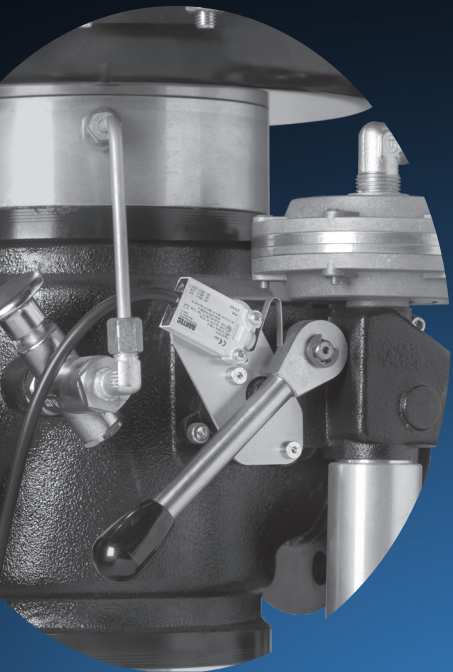

КОНЦЕВОЙ ВЫКЛЮЧАТЕЛЬ (ГЕРМЕТИЧЕСКИ ЗАКРЫТЫЙ КОНТАКТ)

СОВМЕСТИМЫЕ ИЗДЕЛИЯ

Возможен монтаж на следующих изделиях:

- FRM 100065.../SAV... - FRM 100080.../SAV...
- FRM 250065.../SAV... - FRM 250080.../SAV...
- SAV 100065... - SAV 100080...
- SAV 250065... - SAV 250080...

Главный офис и завод

Karl Dungs GmbH & Co. KG
Karl-Dungs-Platz 1
D-73660 Urbach,
Германия
Телефон +49 (0) 7181-804-0
Факс +49 (0) 7181-804-166
E-Mail: info@dungs.com
Сайт: www.dungs.com

Филиал

Karl Dungs, S.L.U.
Av. Can Roqueta Nº 15
Pol. Ind. Can Roqueta
E-08202 Sabadell
Barcelona/Испания
Телефон +34 935 647 550
E-Mail: info.e@dungs.com
Сайт: www.dungs.com

Возможны изменения, вызванные техническим улучшением.

DUNGS®
Combustion Controls

WWW.SMARTFLAM.BY
SmartFlam

Импортер
в Республику Беларусь
8 (029) 11 915 11 INFO@SMARTFLAM.BY